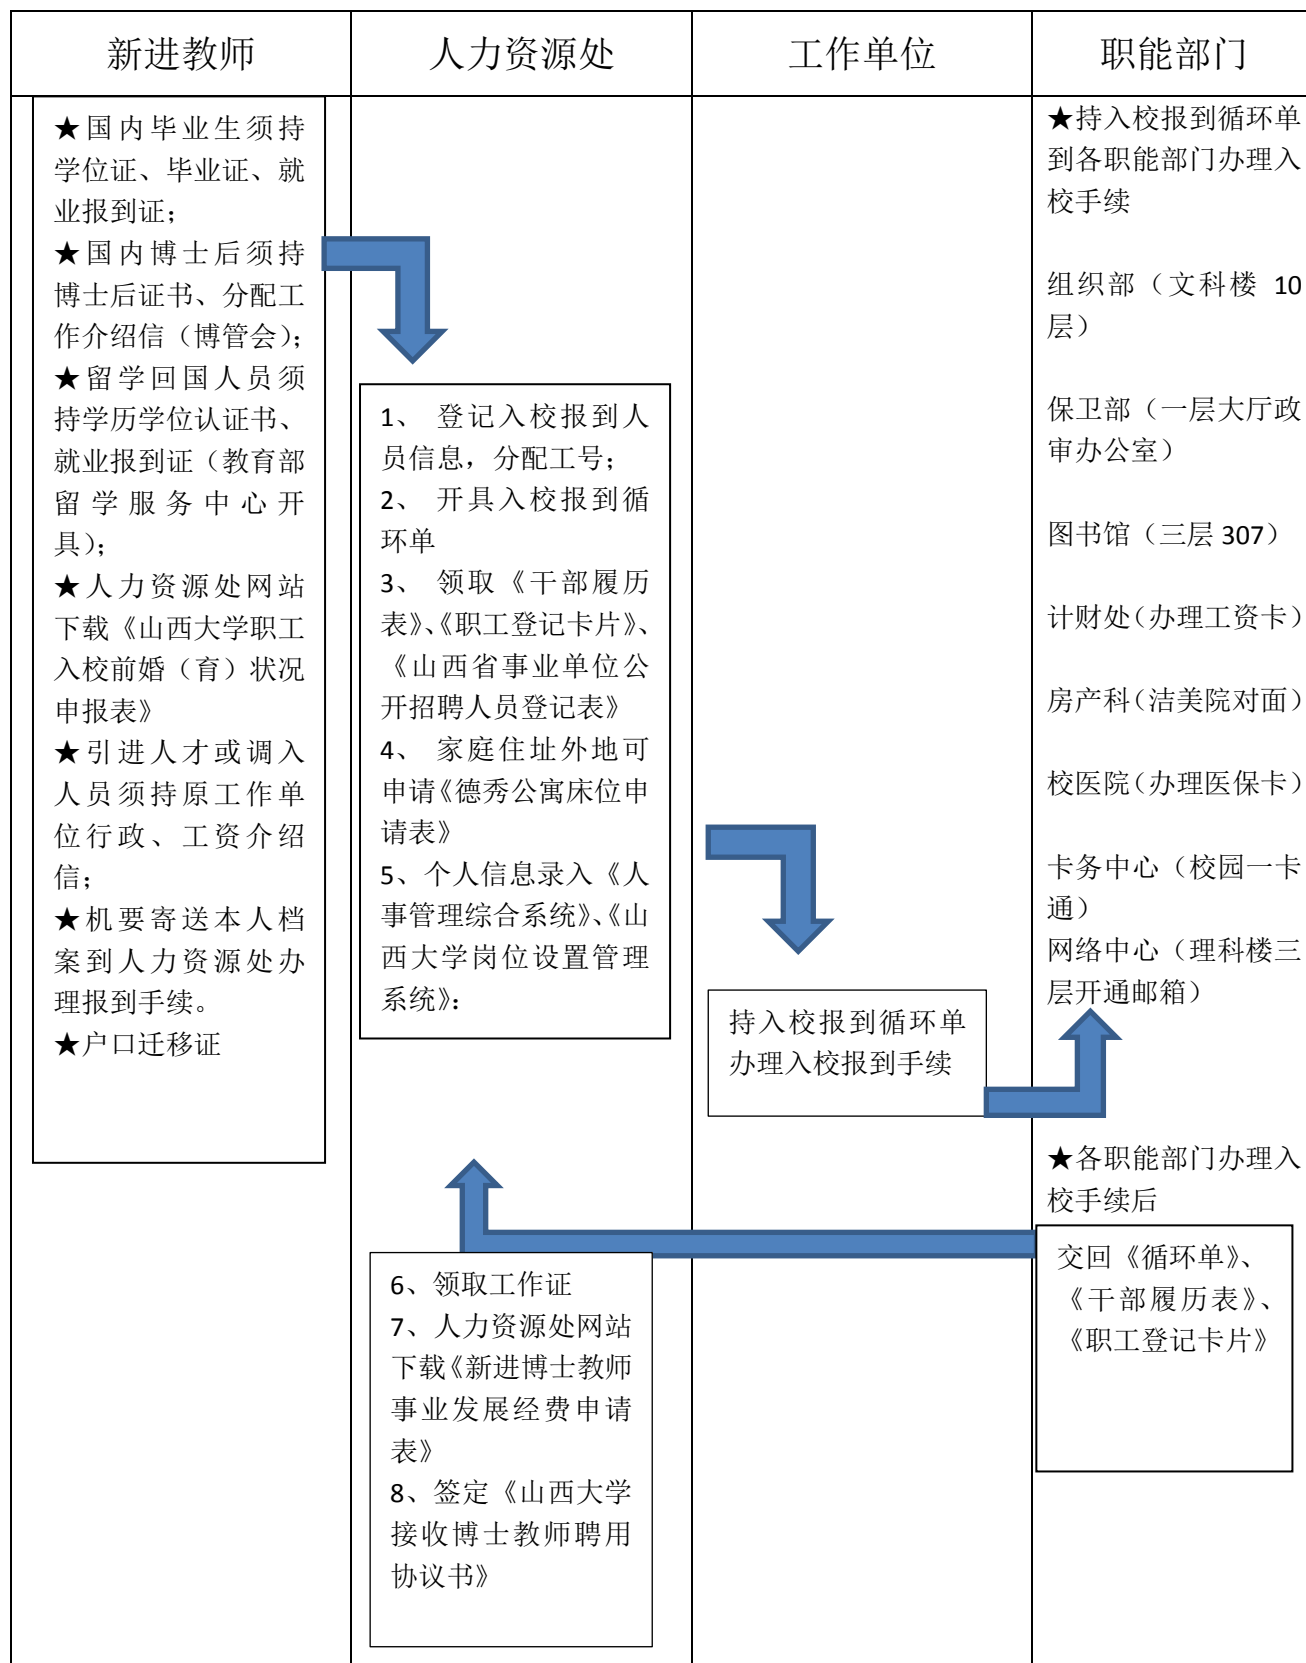

新进教师入校报到流程图

温馨提示：1、完成全部流程方为报到成功，报到以后才可兑现各项工资待遇。

2、加入 2015 年新进教师 QQ 群 434549637

3、首次信息门户登陆：用户名:身份证号,密码:身份号后六位